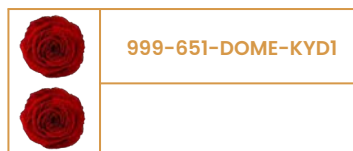

Preserved rose in dome

QTÉ : 12 PAR CARTON • QTY : 12 PER BOX

FORMAT : 5" x 11"

COULEURS DISPONIBLES
AVAILABLE COLORS

ROSES PRÉSERVÉES EN DOME

Preserved roses in dome

QTÉ : 12 PAR CARTON • QTY : 12 PER BOX

FORMAT : 5" x 6"

COULEURS DISPONIBLES
AVAILABLE COLORS

ROSE PRÉSERVÉE EN BOÎTE CADEAU

Preserved rose gift box

QTÉ : 12 PAR CARTON • QTY : 12 PER BOX

FORMAT : 4" x 4" x 3"

COULEURS DISPONIBLES
AVAILABLE COLORS

999-651-GB2-01	
999-651-GB2-02	
999-651-GB2-03	
999-651-GB2-05	