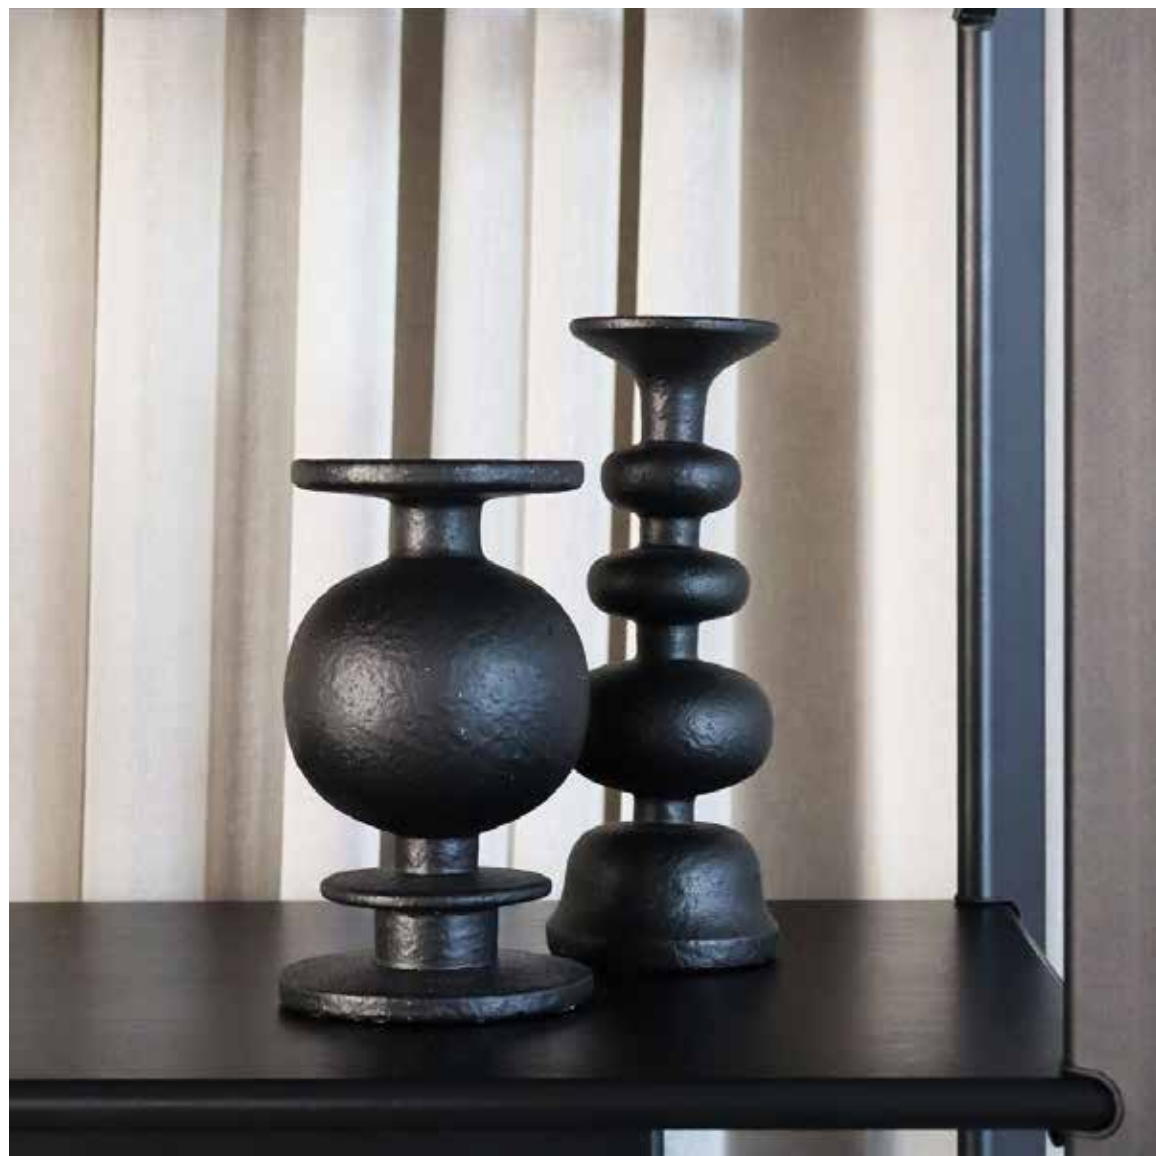

753-548
CHANDELIER EN VERRE, CLAIR, Ø3½"X10"
GLASS CHANDELIER, CLEAR, Ø3½"X10"

753-546
CHANDELIER EN VERRE, CLAIR, Ø3½"X12"
GLASS CHANDELIER, CLEAR, Ø3½"X12"

814-000
CHANDELIER NOIR, Ø3"x9½"
BLACK CHADELIER, Ø3"x9½"