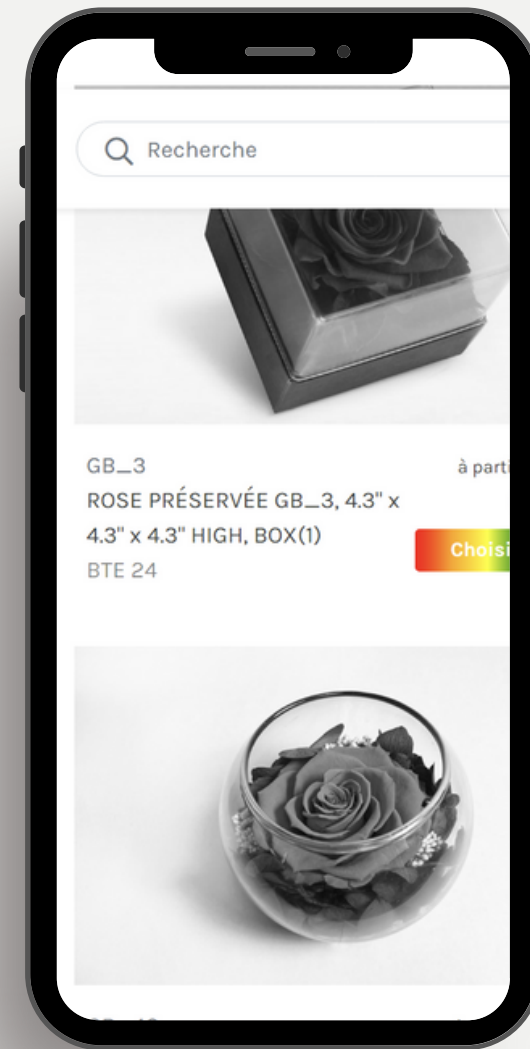

ACCESSOIRES DIRECTES

Nouvelles fonctionnalités Rose Amor :
"Ajouter une combinaison "

SUPPLIER DIRECT

**New Rose Amor features :
"Add a combination "**

www.fleurigros.ca