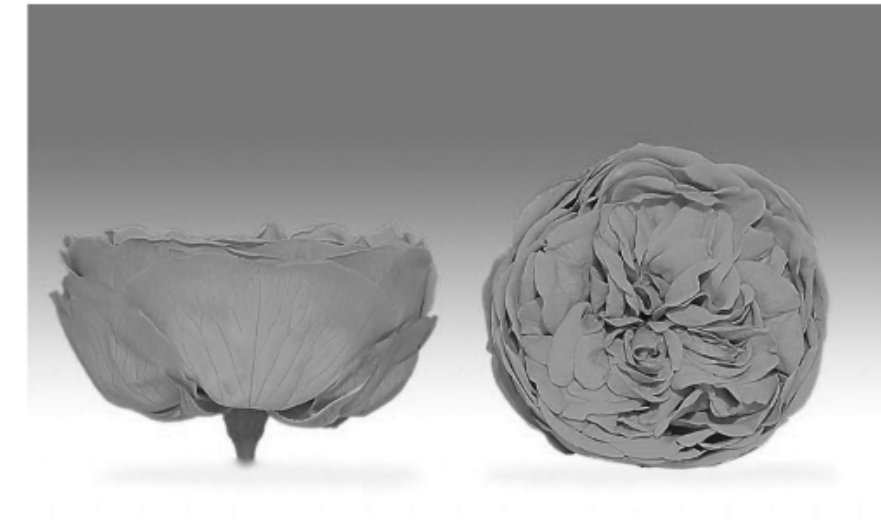

1

CHOISISSEZ VOTRE PRODUIT

CHOOSE YOUR PRODUCT

CLIQUEZ SUR VOTRE CHOIX

GB_1
ROSE PRÉSERVÉE GB_1, 3.3" x 3.3" x 2.4"
HIGH, BOX(1)
BTE 60

à partir de $726.69
($12.12 / unité)

Choisir options

HYDRANGEA
ROSE PRÉSERVÉE HYDRANGEA, , BOX(1)
BTE 60

à partir de $770.
($12.84 / un

Choisir options

veuillez choisir votre couleur

BLA_01 COLOR
(+ $0.00)

BLU_02 COLOR
(+ $0.00)

BLU_03 COLOR
(+ $0.00)

BLU_89 COLOR
(+ $0.00)

2

CHOISISSEZ LA COULEUR DE VOTRE CHOIX

CHOOSE YOUR COLORS