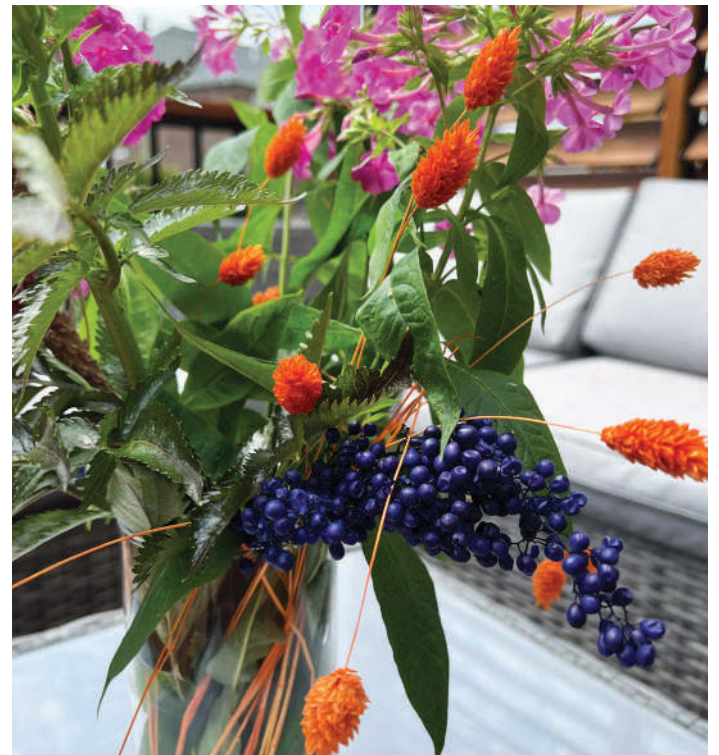

UN JARDIN
À EMPORTER

FLEURIGROS INC.

TERRARIUMS EN CÉRAMIQUE SUSPENDUS

Embellissez vos Créations avec nos Terrariums en céramique suspendus

ROUGE PASSION

Une Composition Vibrante de Pampas Grass Premium Séché

EUCALYPTUS POPULUS PRÉSERVÉ

Une Composition Minimaliste

ÉVASION NATURE

Une Composition Délicate avec des Pampas

ÉCLAT DE MAUVE

Une Composition Lumineuse avec des Proteas et Banksias Séchés Teintés

ÉCLAT DORÉ

Une Composition Rayonnante avec des Solidagos Séchés Jaunes